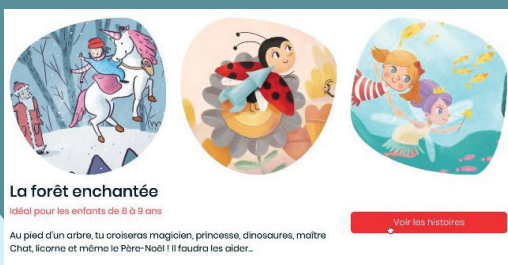

5. choisis l'histoire

6. Clique sur :

Continuer **Pour continuer l'explication**

**Si tu as besoin
d'aide**

**Pour envoyer ton
chapitre**